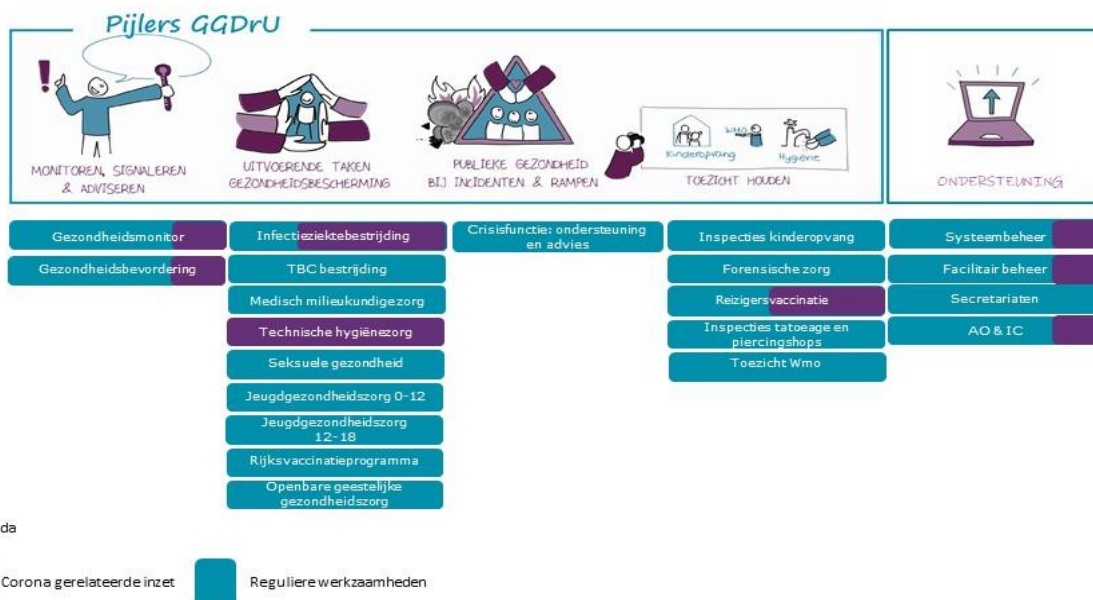

Toen vanaf 1 juni alle inwoners met klachten door het Ministerie van VWS uitgenodigd werden zich laagdrempelig te laten testen, is het zogenaamde GGDrU Coronabedrijf ingericht, duurzaam, met de inhuur van extern personeel. Uiteraard ingewerkt, getraind en begeleid door onze eigen medewerkers. Dit geeft ruimte om even rust te nemen en onze reguliere werkzaamheden weer op te starten.

Opstarten reguliere werkzaamheden

- 1 juli: het grootste deel van onze reguliere werkzaamheden is hervat; sommige zaken worden ingehaald, zoals vaccinatie en ogentest van de bijna-4 jarige kindjes, en de ogentest van de 5/6 jarigen. Van oktober t/m december worden ook de vaccinaties van de 9-jarigen ingehaald die in het voorjaar niet zijn doorgegaan.
- 1 september: ook de onderdelen seksuele gezondheid, toezicht kinderopvang en jeugdgezondheidszorg op het voortgezet onderwijs worden weer volledig hervat.

Werkzaamheden medio 2020

GGDrU coronabedrijf

Zo lang het nodig is blijft ook het Coronabedrijf actief. Zo'n 135 uitzendkrachten werken er 7 dagen per week: bij het klant contact centrum, op de verschillende testlocaties en bij het bron- en contactonderzoek. De inzet kan flexibel worden op- en afgeschaald, afhankelijk van de behoefte. Medewerkers van GGDrU sturen de processen vanuit sleutelposities vakkundig aan.