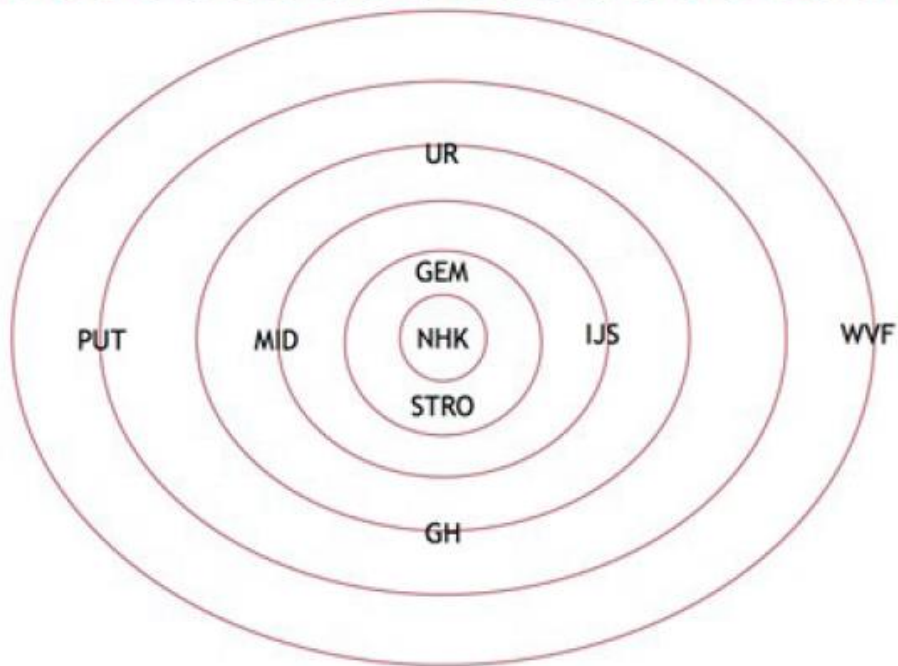

BIJLAGE 5. VERSTERKING VAN HET VERHAAL VAN OUDEWATER

Versterking van het verhaal van Oudewater

Natuurlijk Historisch Kleurrijk
De Magie van Oudewater

Hierin is:

NHK Natuurlijk, Historisch en Kleurrijk Oudewater