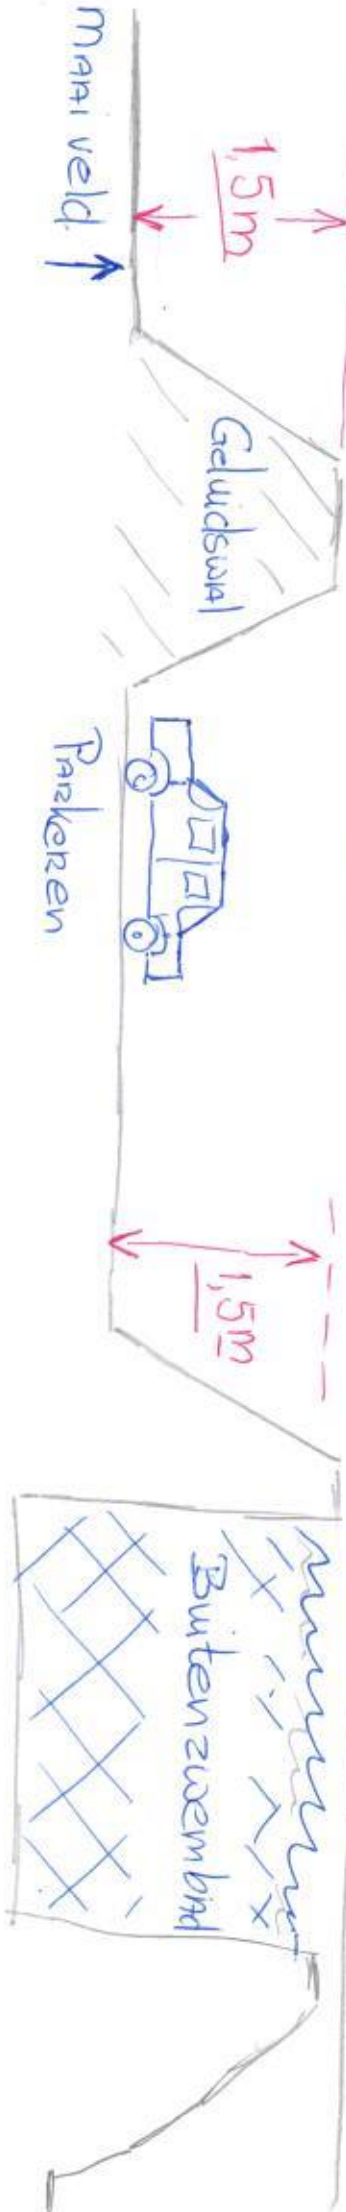

Geluidswal is slechts voor parkeren niet voor het zwembad, vanwege deze even hoog is als het zwembad, namelijk 150cm boven het peil van de maniveld zie tekening, er zijn dus geen geluids beperkende maatregelen genomen ten aanzien van het buitenbad

Afstandsnorm is 200m Buitenvad en Skeeler.